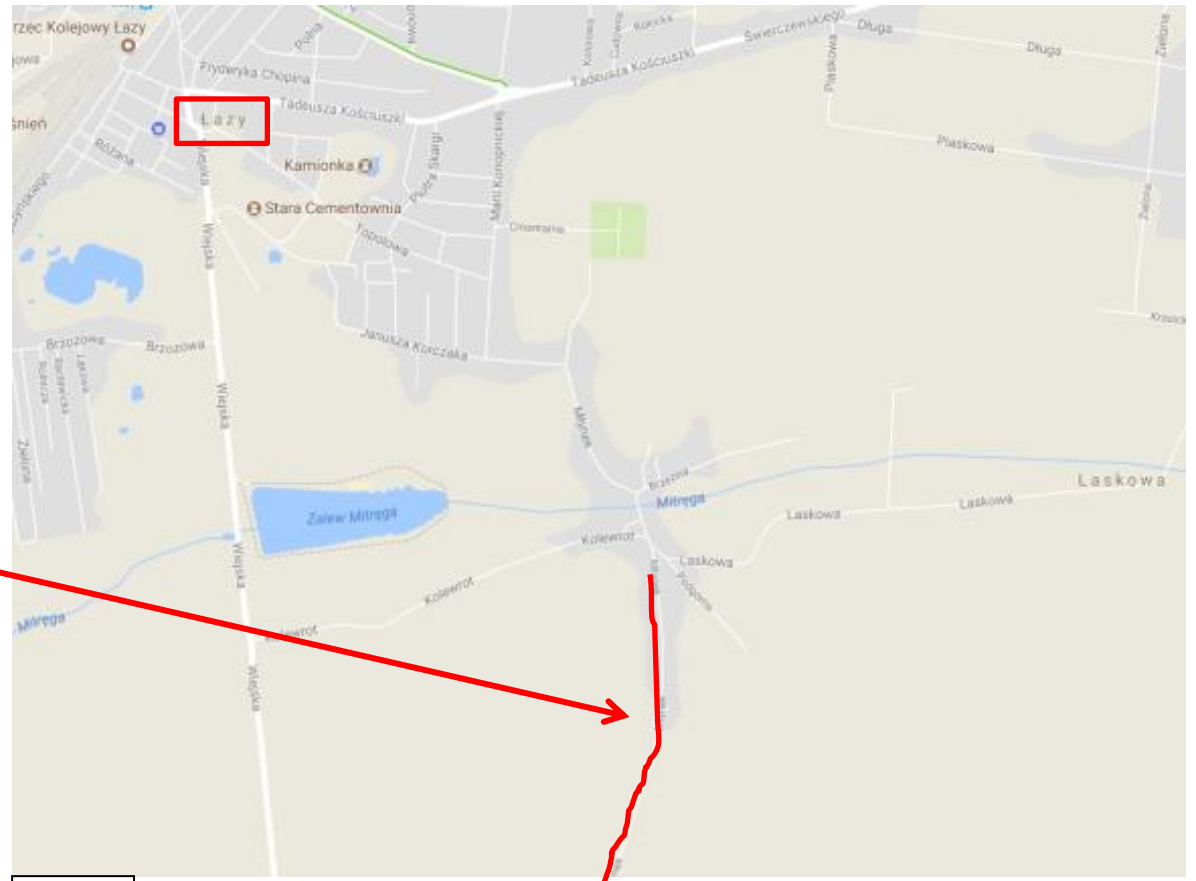

## ZDEZORIENTOWANI!

Ponizej znajdziecie parę zdjęć i linków, które pomogą Wam do Nas trafić.

Istotne jest aby najpierw pokierować się na miejscowość ŁAZY (**rys.1**) i będąc tam obrać kierunek ul. Młynek (**rys.2**). Jest to szczególnie istotne dla tych z Was, którzy jadą z południa, gdyż wbijając w nawigację od razu ulicę Młynek, poprowadzi Was BARDZO wyboistą drogą 😊

Będąc już na ulicy Młynek musicie kierować się wzdłuż niej aż do skrzyżowania (**rys.4**). Stamtąd na wprost około 400m aż do Centrum Wszechświata 😊 (**rys.5**). Sama droga od skrzyżowania aż do końca jest dość wymagająca. Mianowicie ma głębokie koleiny. Radzimy trzymać się bliżej jednej ze stron szosy.

*Organizatorzy Biegu na Dezorientację*

1. NALEŻY KIEROWAĆ SIĘ NA  
MIEJSCOWOŚĆ ŁAZY

LINK DO NAWIGACJI [TUTAJ](#)

Rys. 1

2. NASTĘPNIE KIEROWAĆ SIĘ  
NA ULICĘ MŁYNEK (W ŁAZACH)

LINK DO NAWIGACJI [TUTAJ](#)

Rys. 2

### 3. KIERUJĄC SIĘ DALEJ WZDŁUŻ ULICY MŁYNEK DOTRZECIE DO SKRZYŻOWANIA (D)

**A** BIURO ZAWODÓW, SCENA, START/META,  
GASTRONOMIA

**B** PARKING (400 METRÓW OD OSTATNIEGO  
SKRZYŻOWANIA -> **D**)

**C** ULICA MŁYNEK W ŁAZACH