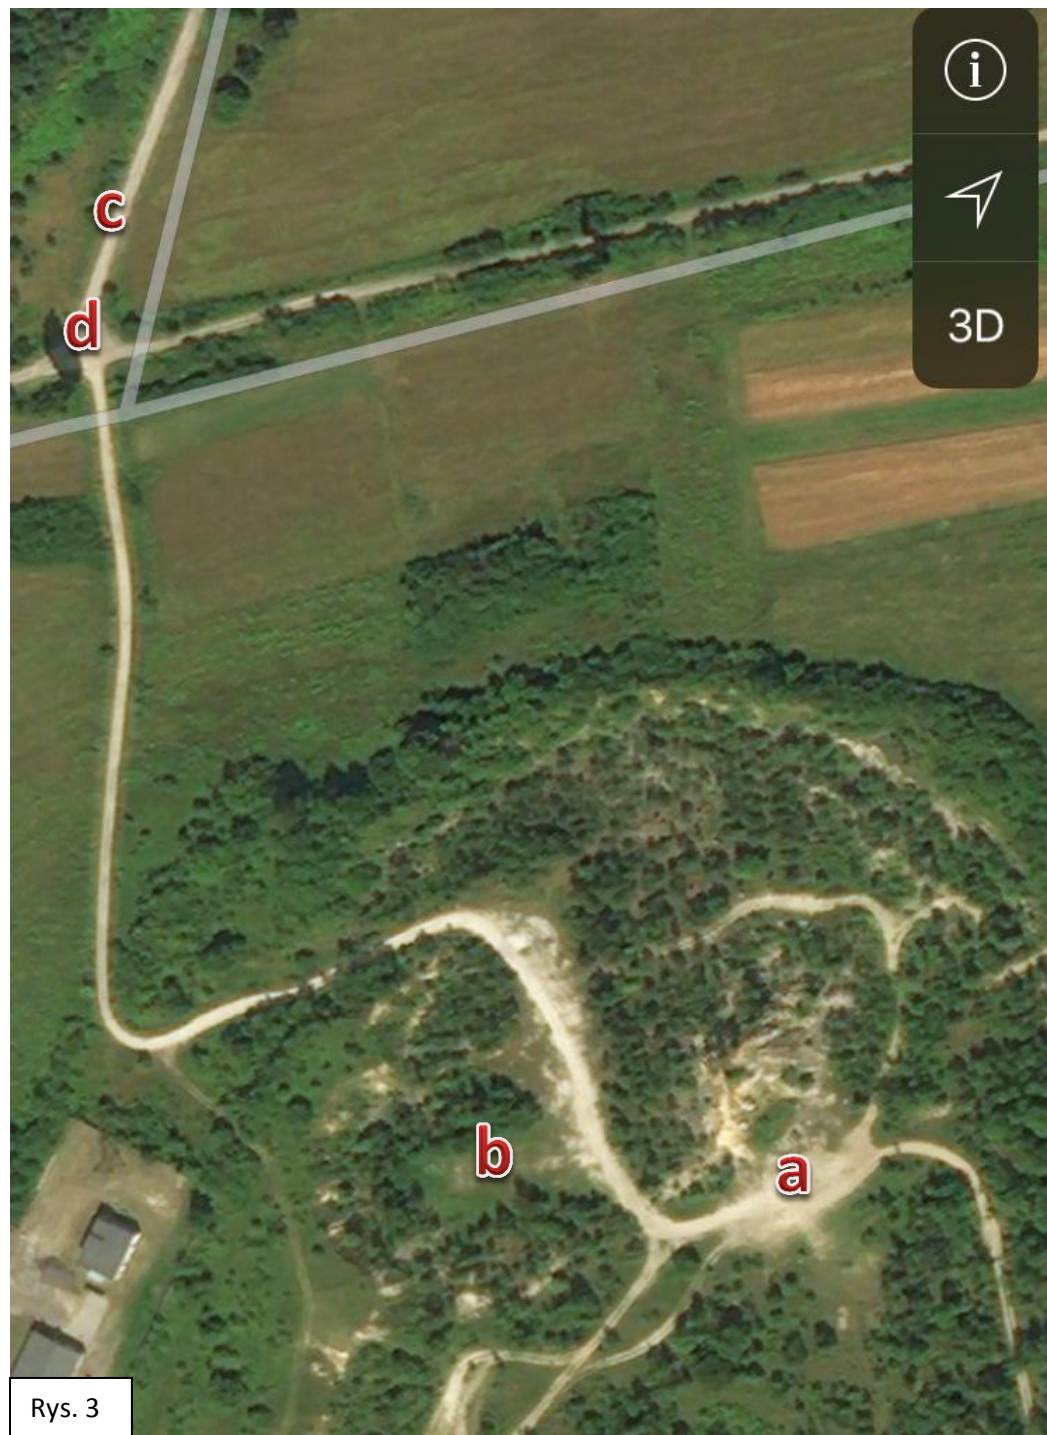

3. KIERUJĄC SIĘ DALEJ WZDŁUŻ ULICY MŁYNEK DOTRZECIE DO SKRZYŻOWANIA (D)

A BIURO ZAWODÓW, SCENA, START/META,
GASTRONOMIA

B PARKING (400 METRÓW OD OSTATNIEGO
SKRZYŻOWANIA -> **D**)

C ULICA MŁYNEK W ŁAZACH

D SKRZYŻOWANIE (PATRZ NASTĘPNA STRONA)

Rys. 3